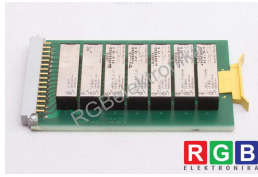

Reparatur von 111.2.1179.0 ALBE SA

Wir reparieren jedes SIEMENS Gerät. Wenn Sie das Gerät, an dem Sie interessiert sind, nicht finden, kontaktieren Sie uns. Wir holen die Geräte **kostenlos** per Kurier oder persönlich ab, so dass wir die Reparatur auch in wenigen Stunden durchführen können. Wir diagnostizieren Ihr Gerät **kostenlos**, und wenn Sie sich entscheiden, auf die Reparatur bei uns zu verzichten, dann müssen Sie keine Kosten tragen. Wir bieten eine **24-monatige Garantie** auf die gesamte Reparaturleistung an. Wir sind 24 Stunden am Tag erreichbar, auch an Wochenenden und Feiertagen. Rufen Sie uns **unter der 24/7-Nummer [+48 71 750 09 77](tel:+48717500977)** an und lassen sich sofort helfen.

TECHNISCHE ANGABEN

HERSTELLER	ALBE SA
MODELL	111.2.1179.0
KATEGORIE	PLC-Systeme
ABMESSUNGEN	10.0 cm x 10.0 cm x 18.0 cm
GEWICHT	0.1 kg

SCHREIBEN SIE UNS
info24@rgbrepairs.de

SUPPORT RUND UM DIE UHR VERFÜGBAR
[+48 717 500 977](tel:+48717500977)